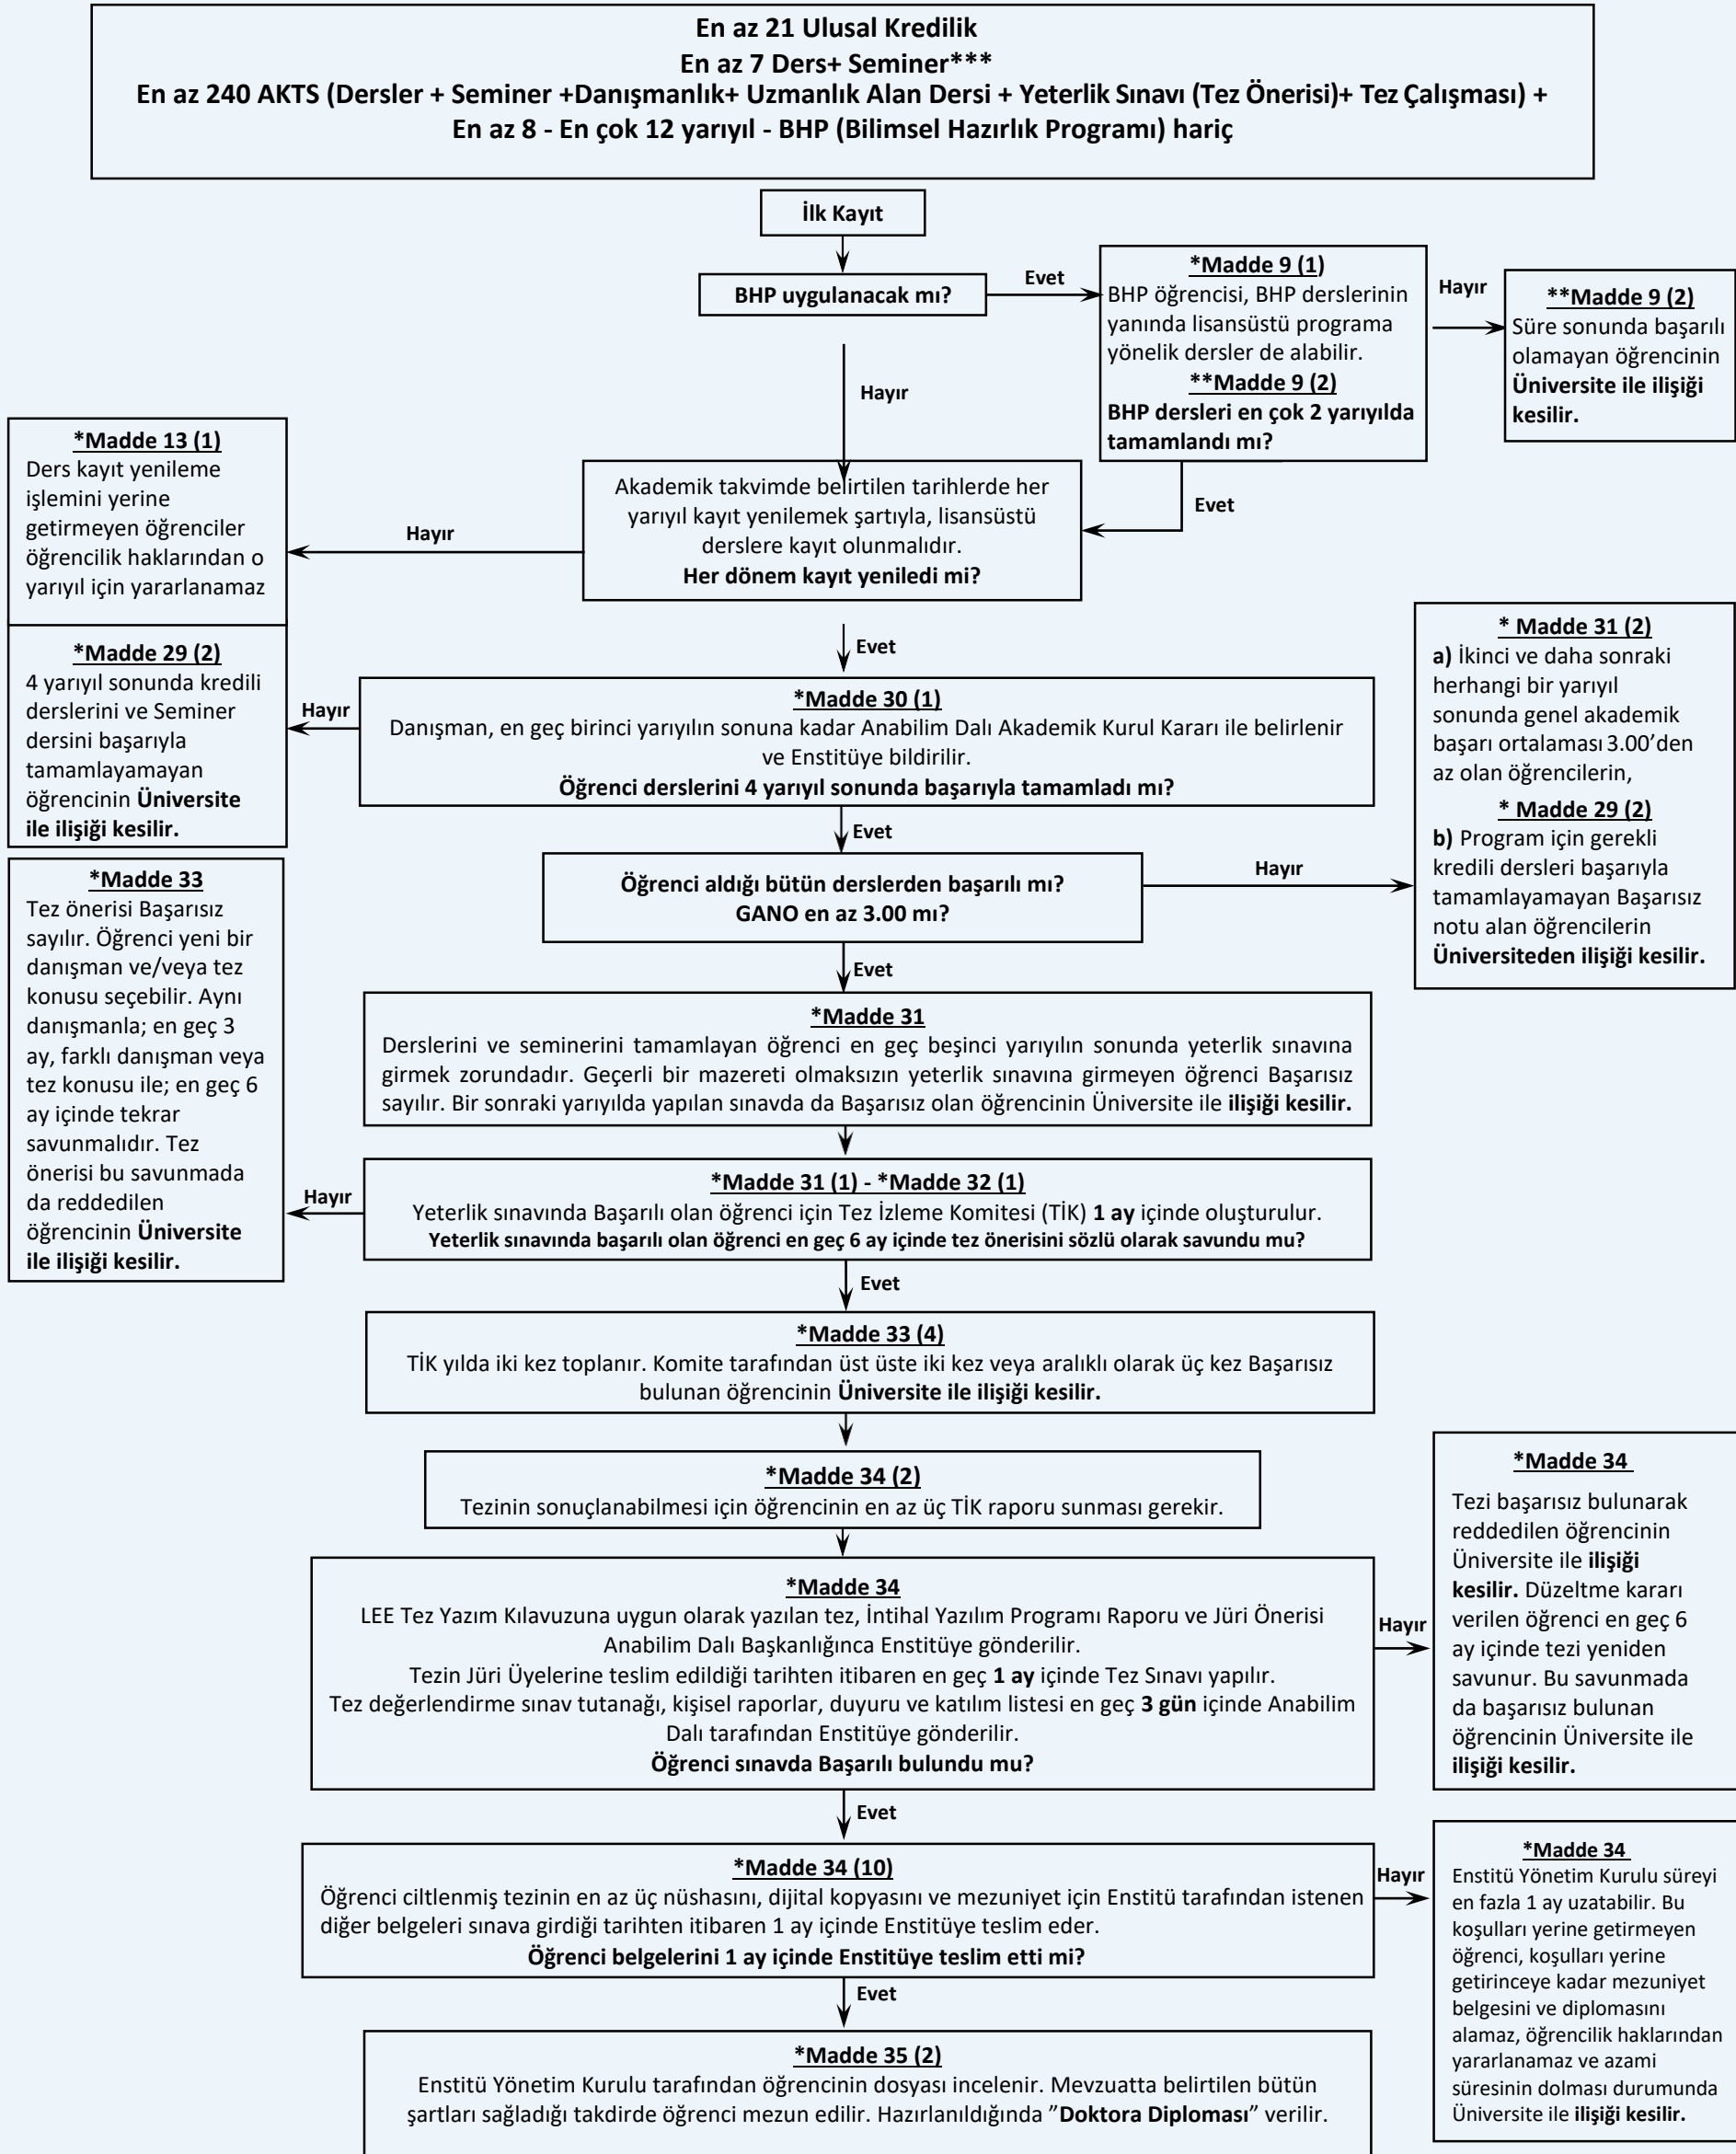

# Lisansüstü Eğitim Enstitüsü

## Doktora Programı Süreç Akış Şeması

(\*) Alanya Alaaddin Keykubat Üniversitesi Lisansüstü Eğitim ve Öğretim Yönetmeliği

(\*\*) Alanya Alaaddin Keykubat Üniversitesi Lisansüstü Eğitim ve Öğretim Yönetmeliğine İlişkin Senato Esasları

(\*\*\*) Dersler Anabilim Dalının eğitim-öğretim (müfredat) planına uygun alınmalıdır.